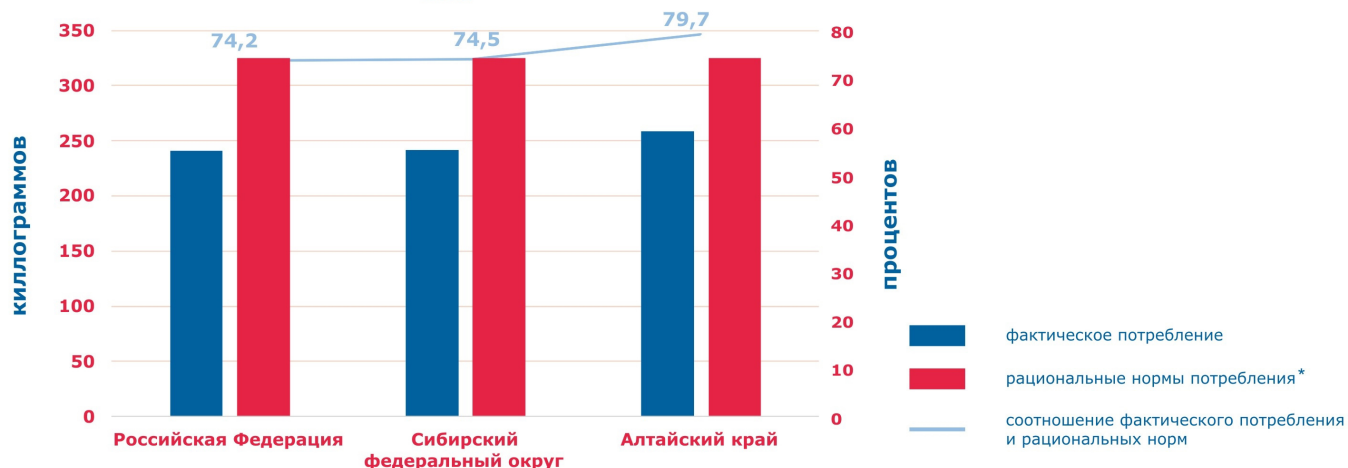

ПОТРЕБЛЕНИЕ МОЛОКА И МОЛОЧНЫХ ПРОДУКТОВ

В СРАВНЕНИИ С РАЦИОНАЛЬНЫМИ НОРМАМИ ПОТРЕБЛЕНИЯ НА ДУШУ НАСЕЛЕНИЯ
2021

* Утверждены Приказом Министерства здравоохранения Российской Федерации от 19 августа 2016 года № 614