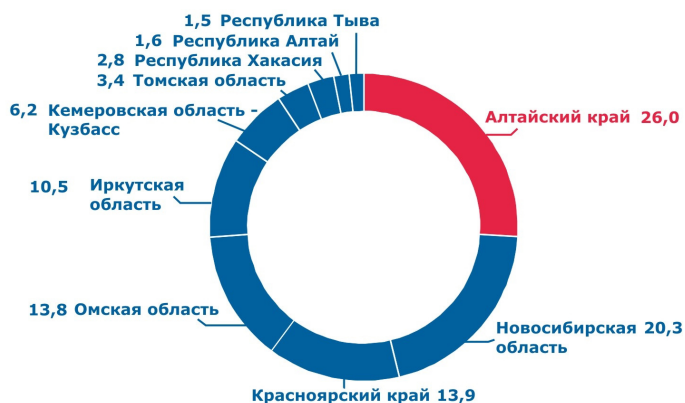

Средняя потребительская цена по Алтайскому краю

ЦЕНА 1 ЛИТРА МОЛОКА ПО РЕГИОНАМ СИБИРСКОГО ФЕДЕРАЛЬНОГО ОКРУГА

ИЮЛЬ 2023

Республика Алтай	96,13
Республика Тыва	94,82
Республика Хакасия	83,62
Алтайский край	75,01
Красноярский край	74,11
Иркутская область	77,12
Кемеровская область - Кузбасс	70,32
Новосибирская область	73,86
Омская область	62,98
Томская область	75,29

ДОЛЯ АЛТАЙСКОГО КРАЯ В ПРОИЗВОДСТВЕ МОЛОКА ПО СИБИРСКОМУ ФЕДЕРАЛЬНОМУ ОКРУГУ

в хозяйствах всех категорий, %
2022

ПОТРЕБЛЕНИЕ МОЛОКА И МОЛОЧНЫХ ПРОДУКТОВ

В СРАВНЕНИИ С РАЦИОНАЛЬНЫМИ НОРМАМИ ПОТРЕБЛЕНИЯ НА ДУШУ НАСЕЛЕНИЯ
2021